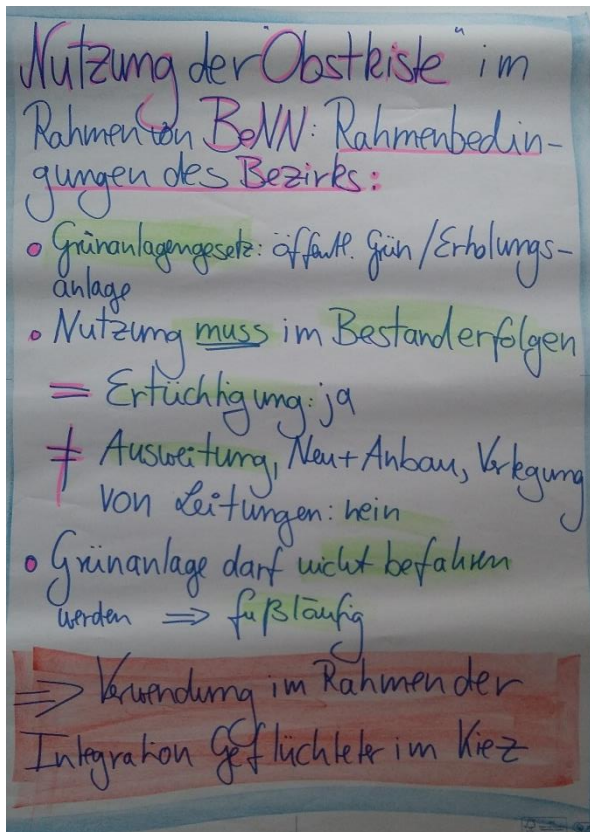

Am Dienstag, den 04. September 2018, fand das 4. Nachbarschaftsforum des BENN Allende-Viertel im Wohngebietszentrum in der Pablo-Neruda-Str. 13-15 statt. Zu dieser offenen Veranstaltung waren alle Menschen eingeladen, die im Allende-Viertel leben, arbeiten oder sich engagieren. Es waren insgesamt 13 Teilnehmerinnen und Teilnehmer gekommen.

Für das Straßen- und Grünflächenamt soll eine kurze Vorhabenbeschreibung verfasst werden.

Abb. 02 und 03: Darstellung der Rahmenbedingungen für die Nutzung der Obstkiste auf dem Flipchart (Quelle: Sozialraumorientierte Planungskoordination, Regionalkoordination für das BENV Programm im Allende-Viertel).