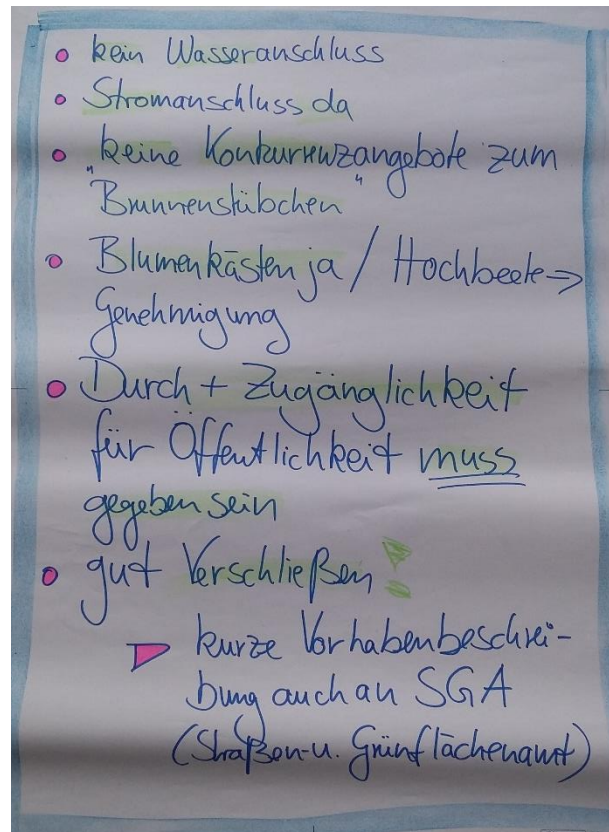

Am Dienstag, den 04. September 2018, fand das 4. Nachbarschaftsforum des BENN Allende-Viertel im Wohngebietszentrum in der Pablo-Neruda-Str. 13-15 statt. Zu dieser offenen Veranstaltung waren alle Menschen eingeladen, die im Allende-Viertel leben, arbeiten oder sich engagieren. Es waren insgesamt 13 Teilnehmerinnen und Teilnehmer gekommen.

Für das Straßen- und Grünflächenamt soll eine kurze Vorhabenbeschreibung verfasst werden.

Abb. 02 und 03: Darstellung der Rahmenbedingungen für die Nutzung der Obstkiste auf dem Flipchart (Quelle: Sozialraumorientierte Planungskoordination, Regionalkoordination für das BENV Programm im Allende-Viertel).